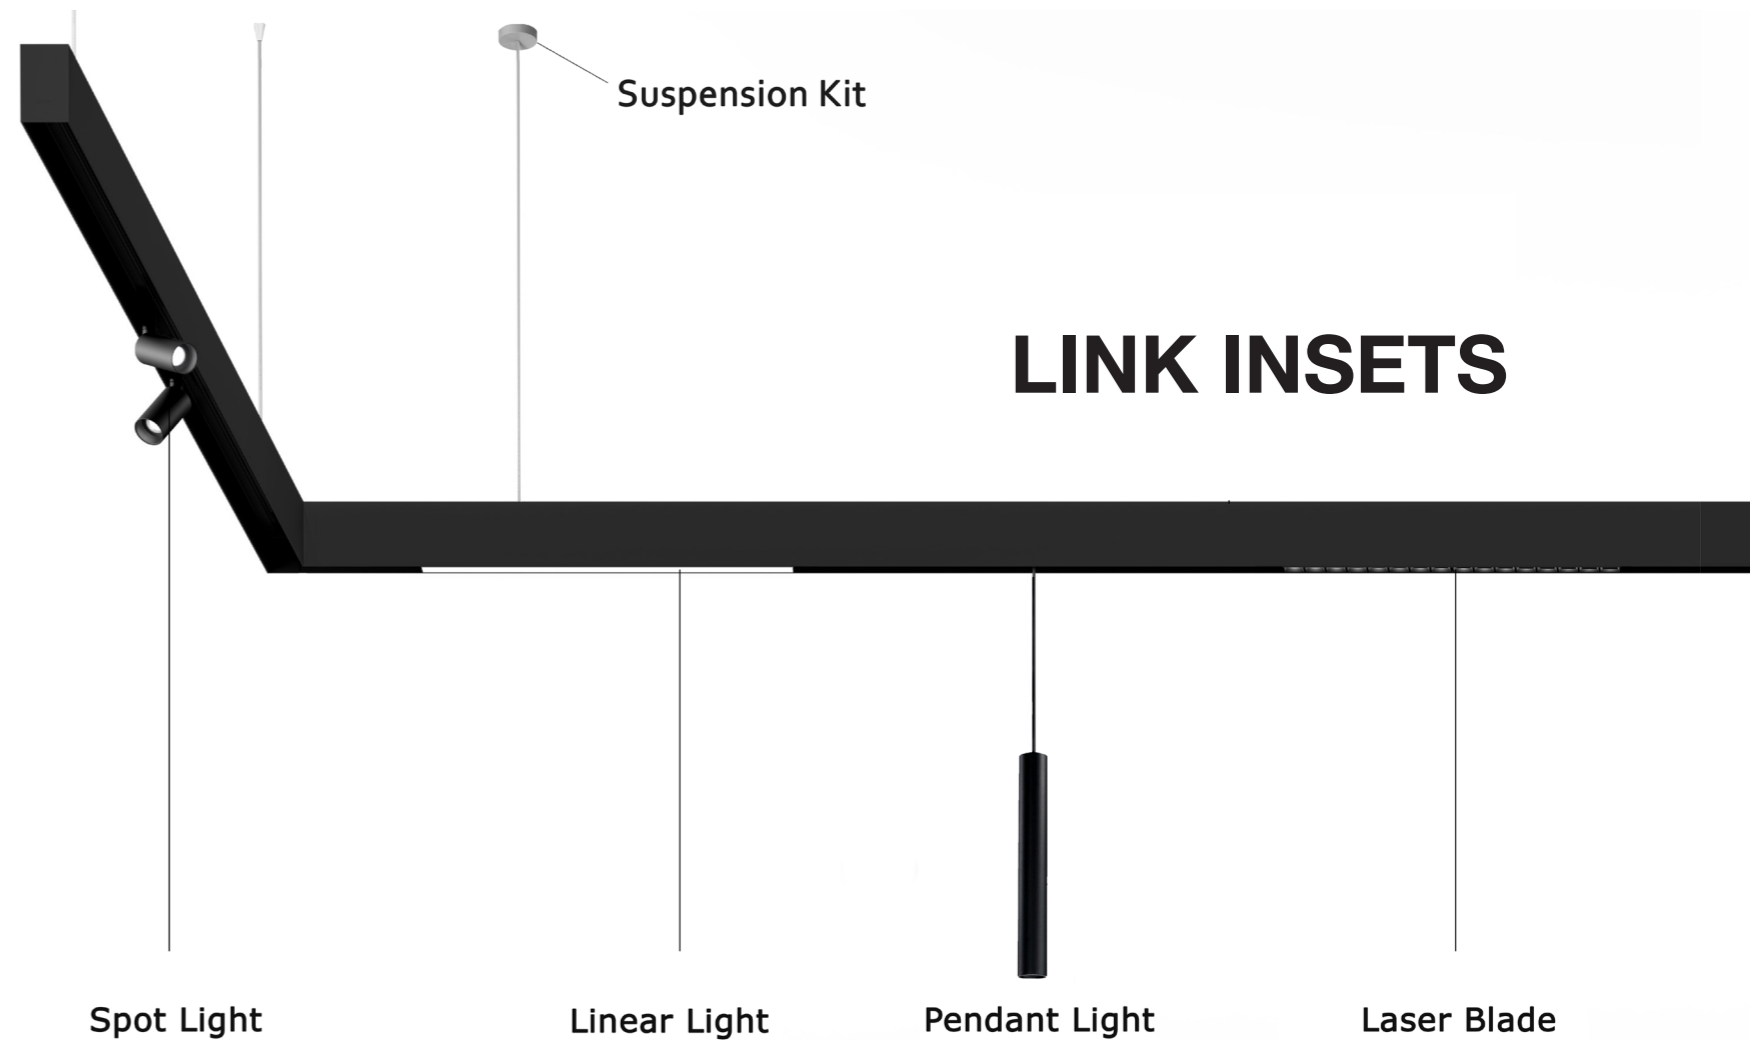

چراغ لینک در ظاهر شبیه چراغ مگنت بوده و همانند چراغ مگنت؛ انواع چراغ‌های ریلی، خطی، لیزر بلید و آویز در داخل پروفیل نصب می‌شود با این تفاوت که چراغ لینک در داخل پروفیل فیکس شده و به جز چراغ ریلی امکان جا به جایی درون ریل را دارد. بنابراین با صرف هزینه کمتر نتیجه بهتری حاصل می‌شود.

Family Range

RI
Recessed
invisible
(4030 , 4628)

RV
Recessed
visible
(3035 , 4628)

C/S
Ceiling or
suspended
(2970 , 4555 , 6090)

SDI
Suspended
direct and indirect
(5858 , 8575)

PROFILE LENGTH:
500 - 6000 mm

MODULE TYPE:
Linear, Blade , Spot , Pendant

ELECTRICAL CONNECTION:
24Vdc, 220Vac (not included, order separately)

LINK INSETS

Keep on moving

Get the maximum flexibility of adjusting the light in the space. Not just the first time, but anytime. Repositioning the modules has never been easier.