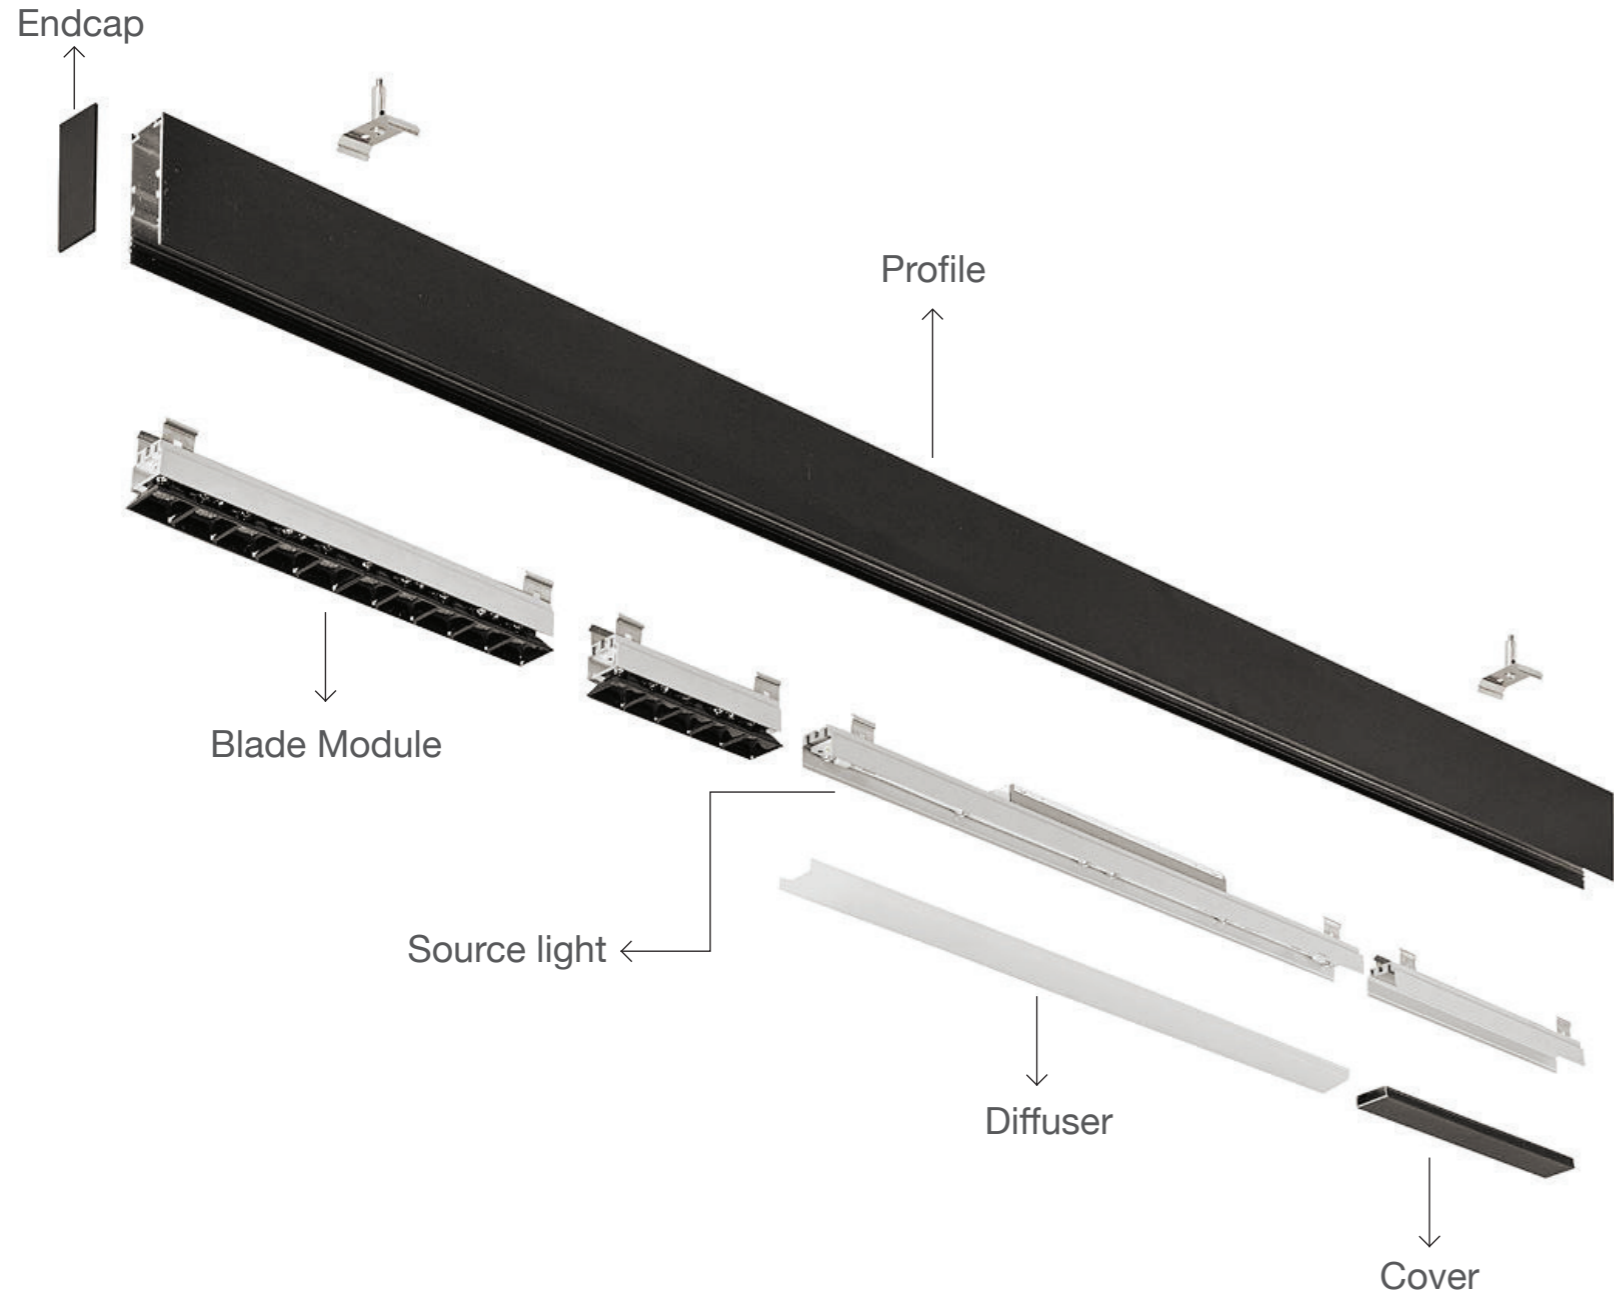

چراغ لینک در ظاهر شبیه چراغ مگنت بوده و همانند چراغ مگنت؛ انواع چراغ‌های ریلی، خطی، لیزر بلید و آویز در داخل پروفیل نصب می‌شود با این تفاوت که چراغ لینک در داخل پروفیل فیکس شده و به جز چراغ ریلی امکان جا به جایی درون ریل را دارد. بنابراین با صرف هزینه کمتر نتیجه بهتری حاصل می‌شود.

Family Range

RI
Recessed
invisible
(4030 , 4628)

RV
Recessed
visible
(3035 , 4628)

C/S
Ceiling or
suspended
(2970 , 4555 , 6090)

SDI
Suspended
direct and indirect
(5858 , 8575)

PROFILE LENGTH:
500 - 6000 mm

MODULE TYPE:
Linear, Blade , Spot , Pendant

ELECTRICAL CONNECTION:
24Vdc, 220Vac (not included, order separately)

LINK INSETS

Keep on moving

Get the maximum flexibility of adjusting the light in the space. Not just the first time, but anytime. Repositioning the modules has never been easier.

5 YEAR 120° 4000K 6000K RGB CCT track suspended recessed ceiling

NOORA LIGHTING