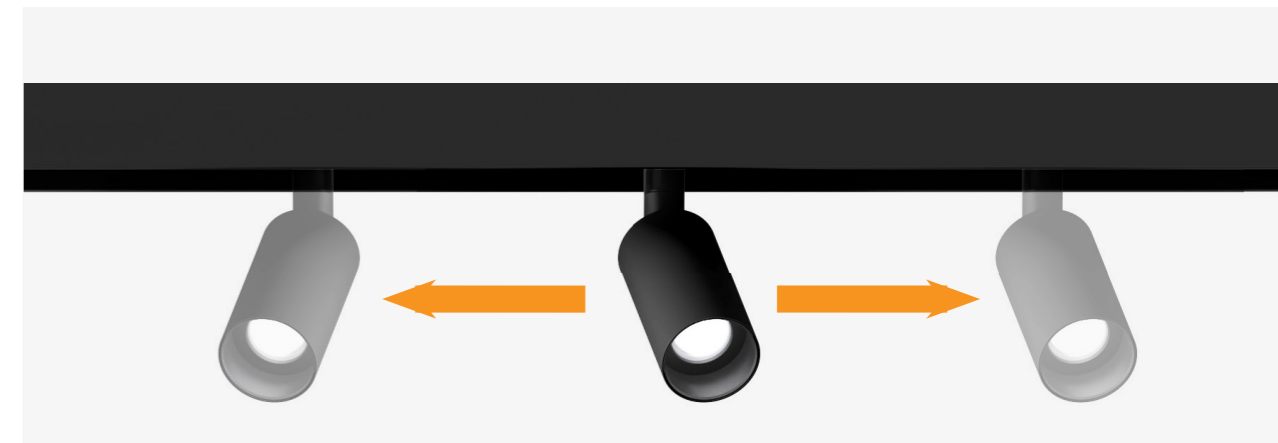

چراغ لینک در ظاهر شبیه چراغ مگنت بوده و همانند چراغ مگنت؛ انواع چراغ‌های ریلی، خطی، لیزر بلید و آویز در داخل پروفیل نصب می‌شود با این تفاوت که چراغ لینک در داخل پروفیل فیکس شده و به جز چراغ ریلی امکان جا به جایی درون ریل را دارد. بنابراین با صرف هزینه کمتر نتیجه بهتری حاصل می‌شود.

Family Range

RI
Recessed
invisible
(4030 , 4628)

RV
Recessed
visible
(3035 , 4628)

C/S
Ceiling or
suspended
(2970 , 4555 , 6090)

SDI
Suspended
direct and indirect
(5858 , 8575)

PROFILE LENGTH:
500 - 6000 mm

MODULE TYPE:
Linear, Blade , Spot , Pendant

ELECTRICAL CONNECTION:
24Vdc, 220Vac (not included, order separately)

LINK INSETS

Keep on moving

Get the maximum flexibility of adjusting the light in the space. Not just the first time, but anytime. Repositioning the modules has never been easier.