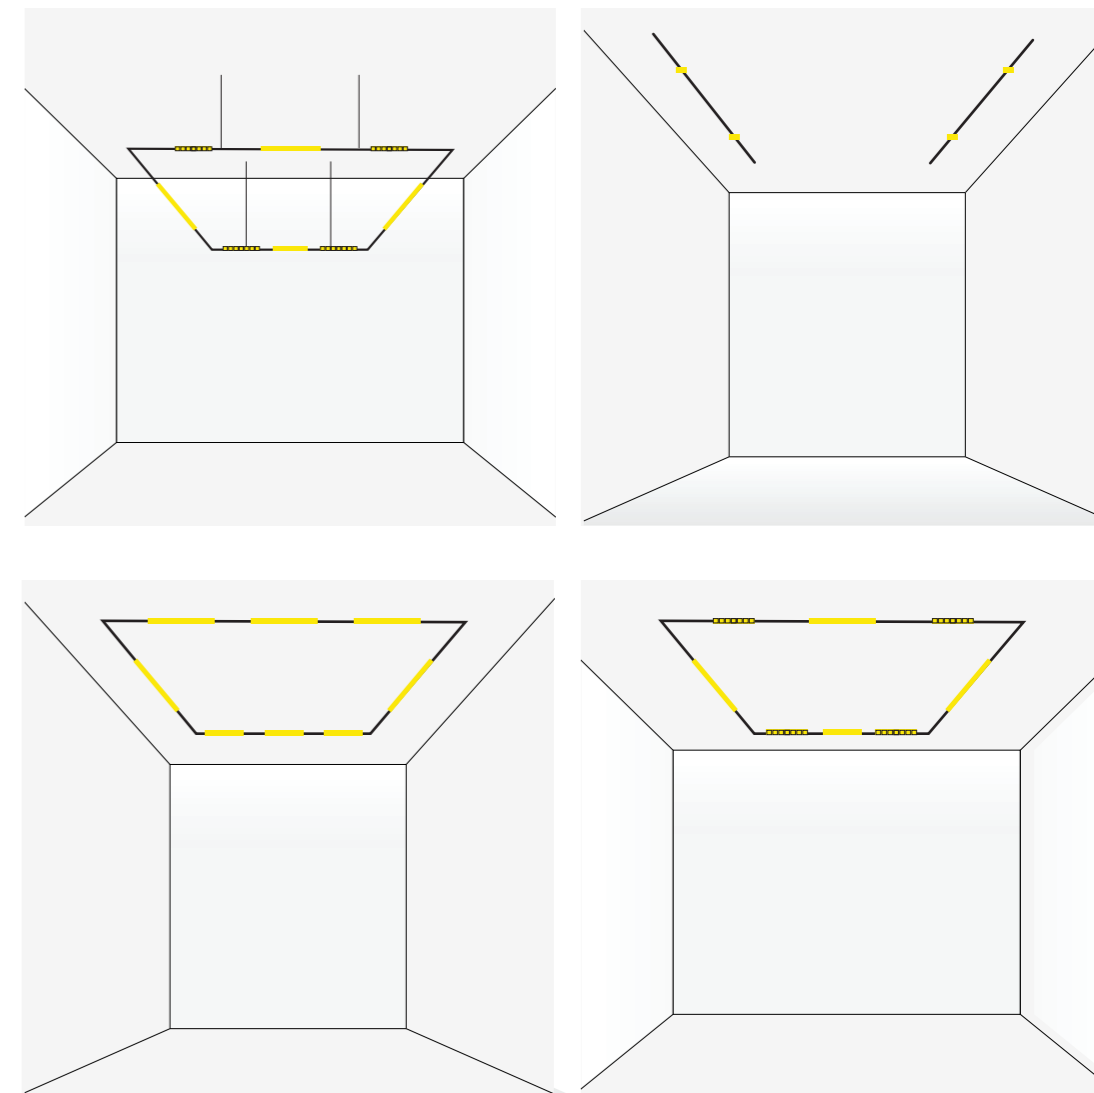

چراغ لینک در ظاهر شبیه چراغ مگنت بوده و همانند چراغ مگنت؛ انواع چراغ‌های ریلی، خطی، لیزر بلید و آویز در داخل پروفیل نصب می‌شود با این تفاوت که چراغ لینک در داخل پروفیل فیکس شده و به جز چراغ ریلی امکان جا به جایی درون ریل را دارد. بنابراین با صرف هزینه کمتر نتیجه بهتری حاصل می‌شود.

Sweet home
for light
modules

Elegant, flexible
and multiuse

Be creative in compositions

Multi Track offers maximum application possibilities.

می‌توانید از ترکیب‌های پیشنهادی شده الهام بگیرید و چیدمان چراغ‌ها را به آن ترتیب که می‌خواهید در فضا ادغام کنید.

Family Range

RI
Recessed
invisible
(4030 , 4628)

RV
Recessed
visible
(3035 , 4628)

C/S
Ceiling or
suspended
(2970 , 4555 , 6090)

SDI
Suspended
direct and indirect
(5858 , 8575)

PROFILE LENGTH:
500 - 6000 mm

MODULE TYPE:
Linear, Blade , Spot , Pendant

ELECTRICAL CONNECTION:
24Vdc, 220Vac (not included, order separately)

LINK INSETS

Keep on moving

Get the maximum flexibility of adjusting the light in the space. Not just the first time, but anytime. Repositioning the modules has never been easier.