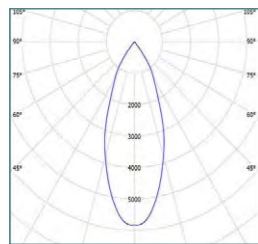

PORTO

IP22 | 85 CRI | CE | ADJUSTABLE

- Simple form and clean design
- Performance luminaire with integral LED and driver
- Accommodates one lens or one glare control accessory
- Energy Star Qualified
- LED COB light source

★ کاربری:

مناسب برای گالری ها و موزه ها و فروشگاه ها

	Order No.	Power (W)	Lumen	Beam Angle(°)	SIZE(mm)
PORTO	NTLP4107	7	651	10 ~ 60	Ø45 x H115
	NTLP6112	12	1160	10 ~ 60	Ø60 x H155
	NTLP7118	18	1674	10 ~ 60	Ø70 x H160
	NTLP9130	30	2790	10 ~ 60	Ø90 x H180

Protection Class	Color Temperature(°K)	Body Coating	Body Material
★ Class I	Warm-Cool-Natural	Electrostatic Powder Coating	Die Cast Aluminum