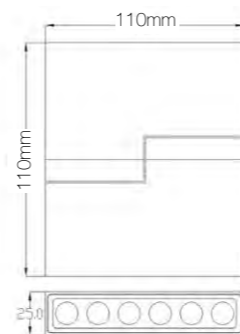

★ کاربری:

مناسب برای گالری ها و موزه ها و فروشگاه ها

	Order No.	Power (W)	Lumen	Beam Angle(°)	SIZE(mm)
PORTO	NTLP4107	7	651	10 ~ 60	Ø45 x H115
	NTLP6112	12	1160	10 ~ 60	Ø60 x H155
	NTLP7118	18	1674	10 ~ 60	Ø70 x H160
	NTLP9130	30	2790	10 ~ 60	Ø90 x H180

★ کاربری:

مناسب برای گالری ها و موزه ها و فروشگاه ها

	Order No.	Power (W)	Lumen	Beam Angle(°)	SIZE(mm)
COMFORT	NTLC2512	12	1125	45	25 x 110 x 110

Protection Class
★ Class I

Color Temperature(°K)
Warm

Body Coating
Electrostatic Powder Coating