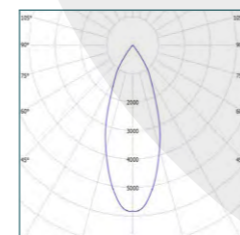

CIARA

IP22 | 80 CRI | CE | ADJUSTABLE

- Simple form and clean design
- Performance luminaire with integral LED and driver
- Accommodates one lens or one glare control accessory
- Energy Star Qualified
- LED COB light source

★ کاربری:

مناسب برای گالری ها و موزه ها و فروشگاه ها