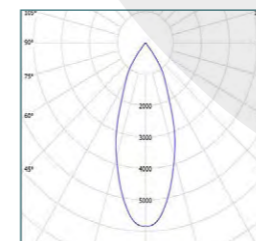

ROTANA

IP22 | 85 CRI | CE | ADJUSTABLE

- Simple form and clean design
- Performance luminaire with integral LED and driver
- Accommodates one lens or one glare control accessory
- Energy Star Qualified
- LED COB light source

★ کاربری:

مناسب برای گالری ها و موزه ها و فروشگاه ها

Order No.	Power (W)	Lumen	Beam Angle(°)	SIZE(mm)
NTLR1407	7	630	45	48 x 140 x 170

Protection Class
★ Class I

Color Temperature(°K)
🌡 Warm

Body Coating
🔥 Electrostatic Powder Coating

Body Material
⚙ Die Cast Aluminum