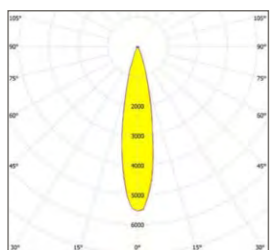

- Simple form and clean design
- Performance luminaire with integral LED and driver
- Accommodates one lens or one glare control accessory
- Energy Star Qualified
- LED COB light source

★ کاربری:

مناسب برای گالری ها و موزه ها و فروشگاه ها