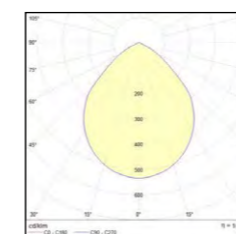

	Order No.	Power	Lumen	Beam Angle(°)	SIZE(mm)
ARENA	NILA4424	240	31200	100	440 x 280 x 190
	NILA5848	480	62400	100	580 x 400 x 190

Protection Class	Color Temperature(°K)	Body Coating	Body Material
★ ClassII	Warm-Cool	Electrostatic Powder Coating	Die Cast Aluminum

36W

18W

	Order No.	Power	Lumen	Beam Angle(°)	SIZE(mm)
ADRENAL	NILA2518	18	1500	120	600 x 75 x 25
	NILA2536	36	3000	120	1200 x 75 x 25
	NILA3536	36	3060	120	1200 x 75 x 35

Protection Class	Color Temperature(°K)	Body Material
★ ClassI	Warm-Cool	Polycarbonate

INTEGRAL

Halogen Free **LF**

Order No.	Power	Lumen	Beam Angle(°)	SIZE(mm)
<b>NILI1250</b>	50	4000	110	1210 x 90 x 60
<b>Protection Class</b> ★ Class I	<b>Color Temperature(°K)</b> Natural	<b>Body Material</b> Polycarbonate		